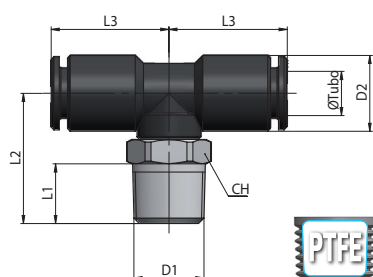

T push-in coupling

Tapered thread

Temperature range: -20°C to
max. +70°C

Operating pressure: up to max.
18 bar

Vacuum:
-99

PB

T inschroefkoppeling,
conische draad

Swivelling tee, taper

Raccord à té tournant, mâle conique

T-Verschraubung,
schwenkbar und kegelig

| Type | Ø Tubo | D1 | D2 | L1 | L2 | L3 | CH | gΔ |
|-----------|--------|------|----|------|------|------|----|------|
| PB04C18TL | 4 | R1/8 | 10 | 7,5 | 17 | 15,7 | 10 | 7,4 |
| PB04C14TL | 4 | R1/4 | 10 | 11 | 20,5 | 15,7 | 14 | 13,8 |
| PB06C18TL | 6 | R1/8 | 12 | 7,5 | 18,8 | 20,2 | 12 | 10 |
| PB06C14TL | 6 | R1/4 | 12 | 11 | 23,3 | 20,2 | 14 | 15,2 |
| PB08C18TL | 8 | R1/8 | 14 | 7,5 | 19,5 | 21,7 | 12 | 11,2 |
| PB08C14TL | 8 | R1/4 | 14 | 11 | 24 | 21,7 | 14 | 16,3 |
| PB08C38TL | 8 | R3/8 | 14 | 11,5 | 24,5 | 21,7 | 17 | 21,3 |
| PB10C14TL | 10 | R1/4 | 16 | 11 | 25,5 | 24 | 16 | 19,9 |
| PB10C38TL | 10 | R3/8 | 16 | 11,5 | 26,5 | 24 | 17 | 27 |
| PB12C38TL | 12 | R3/8 | 19 | 11,5 | 28,5 | 28,5 | 20 | 36,3 |
| PB12C12TL | 12 | R1/2 | 19 | 14 | 31,5 | 28,5 | 22 | 44,8 |