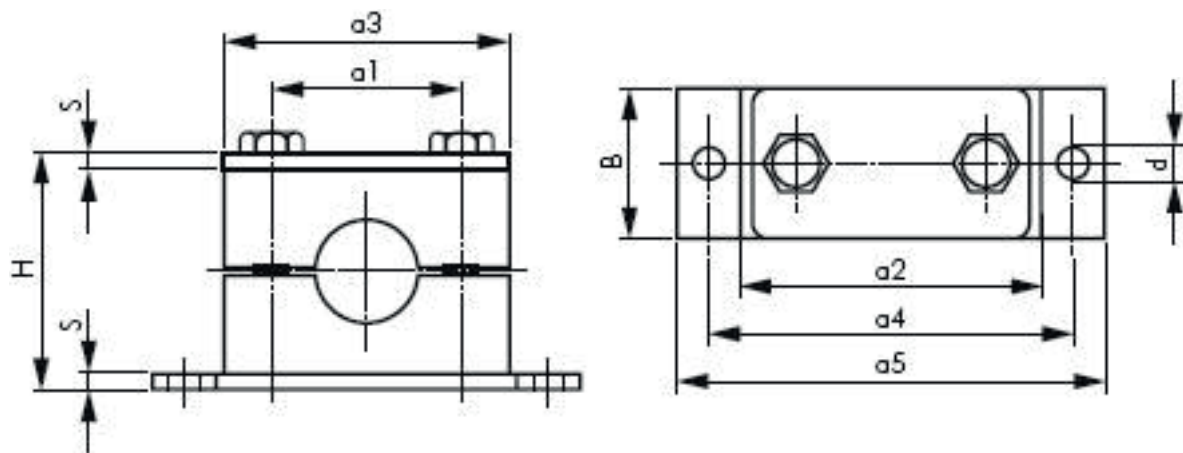

Air pipe systems hose reels

Pipe fittings

Pipe clamps - Light Construction DIN 3015 T1

Size	H(mm)	B(mm)	a1(mm)	a2(mm)	a3(mm)	a4(mm)	a5(mm)	S(mm)	d(mm)
0	32	30	---	30	28	44	58	3	7
1	32	30	20	36	36	50	64	3	7
2	39	30	26	42	40	56	70	3	7
3	41	30	33	50	48	64	78	3	7
4	48	30	40	59	57	73	87	3	7
5	64	30	52	72	70	86	100	3	7
6	72	30	66	88	86	100	116	3	7