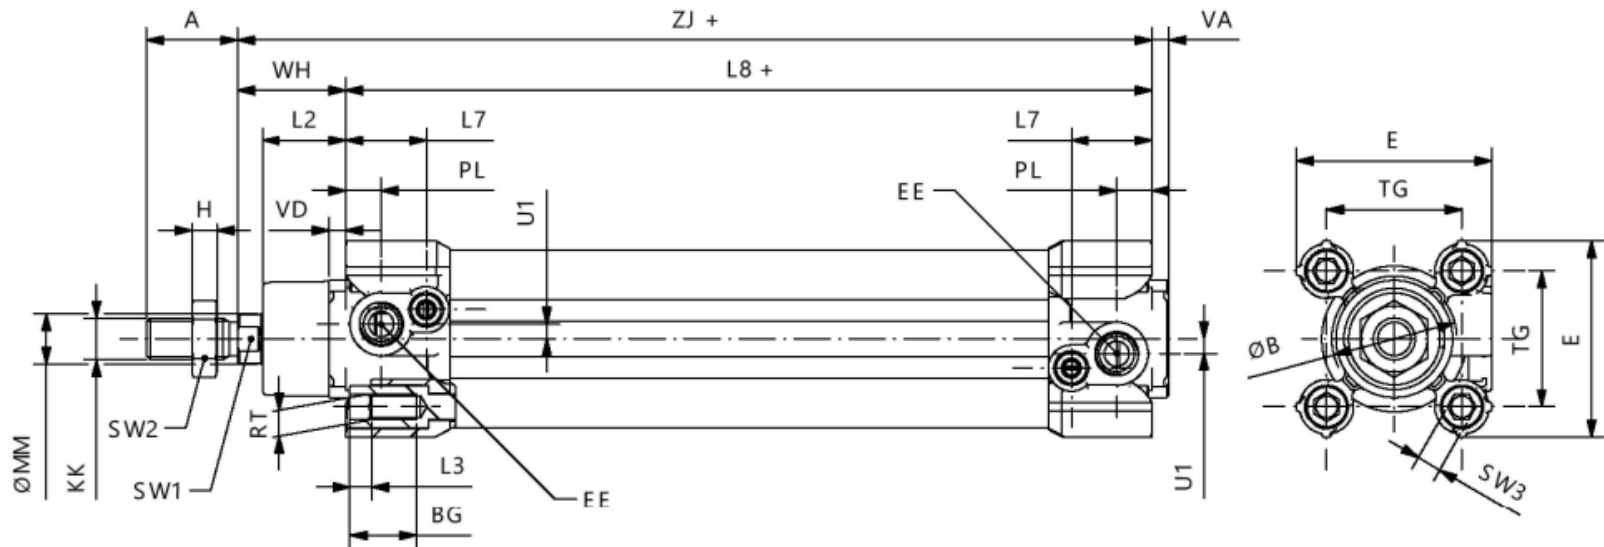

# Pneumatic cylinder

Pneuparts series

Ø	ØMM	KK	A	ØB	VD	VA	L2	RT	BG	L3	H	SW2	TG	EE	PL	WH	L8	E	SW1	SW3	U1	L7	ZJ
32	12	M10x1,25	22	30	4	4	20	M6	15	5	6	17	32,5	1/8G	8,5	26	94	47	10	6	3,5	19,4	120
40	16	M12x1,25	24	35	4	4	22	M6	15	5	7	19	38	1/4G	10	30	105	52	13	6	4	23	135
50	20	M16x1,5	32	40	4	4	26	M8	16	5	8	24	46,5	1/4G	13,5	37	106	65	17	8	1,5	23	143
63	20	M16x1,5	32	45	4	4	25	M8	16	5	8	24	56,5	3/8G	15	37	121	75	17	8	1	23	158
80	25	M20x1,5	40	45	4	4	32	M10	17	6	9	30	72	3/8G	21	46	128	95	22	10	1	30	174
100	25	M20x1,5	40	55	4	4	38	M10	17	6	9	30	89	1/2G	24	51	138	115	22	10	6	30,5	189
125	32	M27x2	54	60	5	5	40	M12	21	5,5	12	41	110	1/2G	23	65	160	140	27	12	8	27,5	225