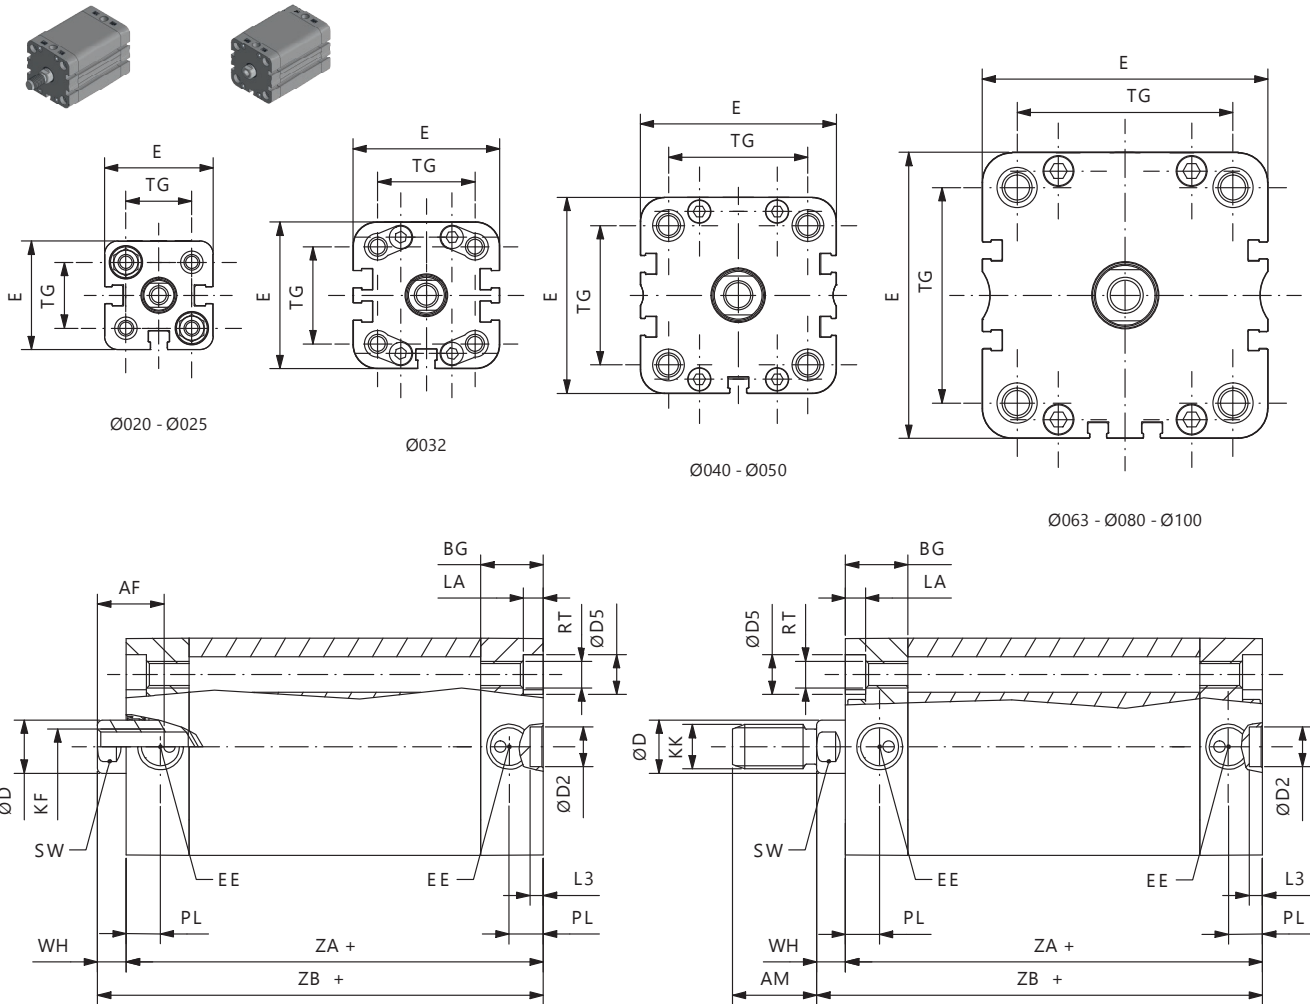

Single acting

20 - 100 mm stroke

Ø	E	ØD2	RT	ØD5	KF	ØD	EE	PL	BG	TG	SW	L3	AF	WH	ZA	AM	KK	ZB	LA
20	36	9	M5	7,5	M6	10	M5	7,5	11,8	22	9	3	10	6	37	16	M8X1,25	43	4,5
25	40	9	M5	7,5	M6	10	M5	7,5	12,8	26	9	3	10	6	39	16	M8X1,25	45	4,5
32	49	9	M6	9	M8	12	1/8 G	7,5	14	32,5	10	3	12	7	44	19	M10X1,25	51	4,5
40	54,5	9	M6	9	M8	12	1/8 G	8	14,5	38	10	3	12	7	45	19	M10X1,25	52	5
50	65,5	12	M8	10,5	M10	16	1/8 G	8	14,5	46,5	13	4	16	8	45	22	M12X1,25	53	5
63	77	12	M8	10,5	M10	16	1/8 G	7,5	13,8	56,5	13	4	16	8	49	22	M12X1,25	57	5
80	95,5	12	M10	13,5	M12	20	1/8 G	8	15	72	17	4	20	10	54	28	M16X1,5	64	3
100	113,5	12	M10	13,5	M12	25	1/8 G	10,5	19,5	89	21	4	20	10	67	28	M16X1,5	77	3

+ = plus stroke length