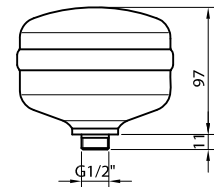

VACUÛM DRUK/ RESERVE TANKS
VACUUM / PRESSURE RESERVE TANKS

0,5 L

1,5 L

2 L

3 L

SPECIFICATIES · CHARACTERISTICS

Volume <i>Volumen</i>	[L]
Max druk <i>Max pressure</i>	[bar]
Materialen <i>Materials</i>	
Aansluiting <i>Connection</i>	
Gewicht <i>Weight</i>	[g]

0,5	1,5	2	3
10	15,5	15,5	15,5
Al	Al	Al	Al
G1/2"	G1/2"	G3/4"	G3/4"
400	700	900	1100

BESTELLEN · HOW TO ORDER

VacuÛm/ druk aluminium reserve tank
Vacuum/pressure aluminium reserve tank

VTANK0-5	VTANK1-5	VTANK2	VTANK3
----------	----------	--------	--------

BESTELLEN · HOW TO ORDER

VacuÛm / druk aluminium resrve tank
Vacuum/pressure aluminium resrve tank

	5 L	10 L	15 L	20 L
Volume	5	10	15	20
Max druk	15,5	15,5	15,5	15,5
Materialen	Al	Al	Al	Al
Aansluiting	G1/2"; G3/4"	G1/2"; G3/4"	G1/2"; G3/4"	G1/2"; G3/4"
Gewicht	1700	2400	3300	3700
Order code	VTANK5	VTANK10	VTANK15	VTANK20