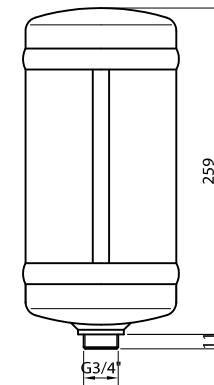

VACUÛM DRUK/ RESERVE TANKS
VACUUM / PRESSURE RESERVE TANKS

0,5 L

1,5 L

2 L

3 L

SPECIFICATIES · CHARACTERISTICS

Volume <i>Volumen</i>	[L]
Max druk <i>Max pressure</i>	[bar]
Materialen <i>Materials</i>	
Aansluiting <i>Connection</i>	
Gewicht <i>Weight</i>	[g]

0,5	1,5	2	3
10	15,5	15,5	15,5
Al	Al	Al	Al
G1/2"	G1/2"	G3/4"	G3/4"
400	700	900	1100

BESTELLEN · HOW TO ORDER

VacuÛm/ druk aluminium reserve tank
Vacuum/pressure aluminium reserve tank

VTANK0-5	VTANK1-5	VTANK2	VTANK3
----------	----------	--------	--------

BESTELLEN · HOW TO ORDER

VacuÛm / druk aluminium resrve tank
Vacuum/pressure aluminium resrve tank

	5 L	10 L	15 L	20 L
Volume	5	10	15	20
Max druk	15,5	15,5	15,5	15,5
Materialen	Al	Al	Al	Al
Aansluiting	G1/2"; G3/4"	G1/2"; G3/4"	G1/2"; G3/4"	G1/2"; G3/4"
Gewicht	1700	2400	3300	3700
Order code	VTANK5	VTANK10	VTANK15	VTANK20