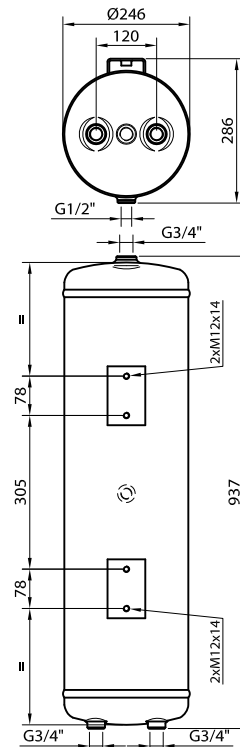

VACUÛM DRUK/ RESERVE TANKS
VACUUM / PRESSURE RESERVE TANKS

SPECIFICATIES · CHARACTERISTICS

Volume <i>Volumen</i>	[L]
Max druk <i>Max pressure</i>	[bar]
Materialen <i>Materials</i>	
Aansluiting <i>Connection</i>	
Gewicht <i>Weight</i>	[g]

BESTELLEN · HOW TO ORDER

VacuÛm / druk aluminium resrve tank
Vacuum/pressure aluminium resrve tank

	5 L	10 L	15 L	20 L
Volume	5	10	15	20
Max druk	15,5	15,5	15,5	15,5
Materialen	Al	Al	Al	Al
Aansluiting	G1/2"; G3/4"	G1/2"; G3/4"	G1/2"; G3/4"	G1/2"; G3/4"
Gewicht	1700	2400	3300	3700
Order code	VTANK5	VTANK10	VTANK15	VTANK20

VACUÛM/ DRUK RESERVE TANKS
VACUUM / PRESSURE RESERVE TANKS

SPECIFICATIES · CHARACTERISTICS

Volume <i>Volumen</i>	[L]
Max druk <i>Max pressure</i>	[bar]
Materialen <i>Materials</i>	
Aansluiting <i>Connection</i>	
Gewicht <i>Weight</i>	[g]

BESTELLEN · HOW TO ORDER

VacuÛm/ druk aluminium reserve tank
Vacuum/pressure aluminium reserve tank

25 L

40 L

60 L

100 L

25	40	60	100
15,5	15,5	15,5	12
Al	Al	Al	Al
G1/2"; G3/4"	G1/2"; G3/4"	G1/2"; G3/4"	G1/2"; G2"
4600	7300	9300	11300
VTANK25	VTANK40	VTANK60	VTANK100