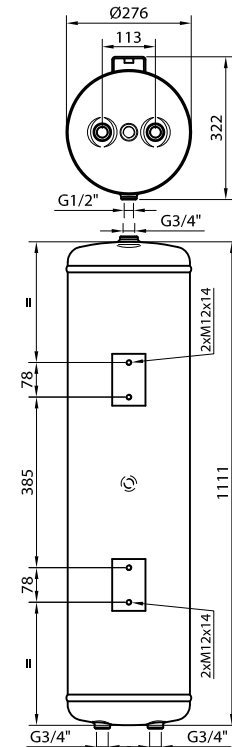

VACUÛM DRUK/ RESERVE TANKS
VACUUM / PRESSURE RESERVE TANKS

0,5 L

1,5 L

2 L

3 L

SPECIFICATIES · CHARACTERISTICS

Volume <i>Volumen</i>	[L]
Max druk <i>Max pressure</i>	[bar]
Materialen <i>Materials</i>	
Aansluiting <i>Connection</i>	
Gewicht <i>Weight</i>	[g]

BESTELLEN · HOW TO ORDER

VacuÛm / druk aluminium resrve tank
Vacuum/pressure aluminium resrve tank

	5 L	10 L	15 L	20 L
Volume	5	10	15	20
Max druk	15,5	15,5	15,5	15,5
Materialen	Al	Al	Al	Al
Aansluiting	G1/2"; G3/4"	G1/2"; G3/4"	G1/2"; G3/4"	G1/2"; G3/4"
Gewicht	1700	2400	3300	3700
Order code	VTANK5	VTANK10	VTANK15	VTANK20

VACUÛM/ DRUK RESERVE TANKS
VACUUM / PRESSURE RESERVE TANKS

SPECIFICATIES · CHARACTERISTICS

Volume <i>Volumen</i>	[L]
Max druk <i>Max pressure</i>	[bar]
Materialen <i>Materials</i>	
Aansluiting <i>Connection</i>	
Gewicht <i>Weight</i>	[g]

BESTELLEN · HOW TO ORDER

VacuÛm/ druk aluminium reserve tank
Vacuum/pressure aluminium reserve tank

25 L

40 L

60 L

100 L

25	40	60	100
15,5	15,5	15,5	12
Al	Al	Al	Al
G1/2"; G3/4"	G1/2"; G3/4"	G1/2"; G3/4"	G1/2"; G2"
4600	7300	9300	11300
VTANK25	VTANK40	VTANK60	VTANK100