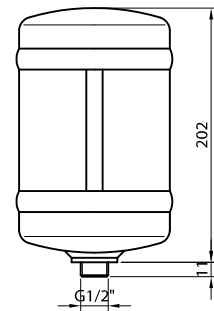

VACUÛM DRUK/ RESERVE TANKS
VACUUM / PRESSURE RESERVE TANKS

0,5 L

1,5 L

2 L

3 L

SPECIFICATIES · CHARACTERISTICS

Volume <i>Volumen</i>	[L]
Max druk <i>Max pressure</i>	[bar]
Materialen <i>Materials</i>	
Aansluiting <i>Connection</i>	
Gewicht <i>Weight</i>	[g]

0,5	1,5	2	3
10	15,5	15,5	15,5
Al	Al	Al	Al
G1/2"	G1/2"	G3/4"	G3/4"
400	700	900	1100

BESTELLEN · HOW TO ORDER

VacuÛm/ druk aluminium reserve tank
Vacuum/pressure aluminium reserve tank

VTANK0-5	VTANK1-5	VTANK2	VTANK3
----------	----------	--------	--------

BESTELLEN · HOW TO ORDER

VacuÛm / druk aluminium resrve tank
Vacuum/pressure aluminium resrve tank

	5 L	10 L	15 L	20 L
Volume	5	10	15	20
Max druk	15,5	15,5	15,5	15,5
Materialen	Al	Al	Al	Al
Aansluiting	G1/2"; G3/4"	G1/2"; G3/4"	G1/2"; G3/4"	G1/2"; G3/4"
Gewicht	1700	2400	3300	3700
Order code	VTANK5	VTANK10	VTANK15	VTANK20