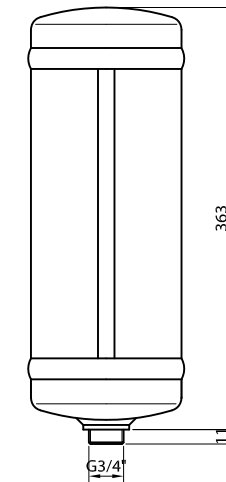

VACUÛM DRUK/ RESERVE TANKS
VACUUM / PRESSURE RESERVE TANKS

0,5 L

1,5 L

2 L

3 L

SPECIFICATIES · CHARACTERISTICS

Volume <i>Volumen</i>	[L]
Max druk <i>Max pressure</i>	[bar]
Materialen <i>Materials</i>	
Aansluiting <i>Connection</i>	
Gewicht <i>Weight</i>	[g]

0,5	1,5	2	3
10	15,5	15,5	15,5
Al	Al	Al	Al
G1/2"	G1/2"	G3/4"	G3/4"
400	700	900	1100

BESTELLEN · HOW TO ORDER

VacuÛm/ druk aluminium reserve tank
Vacuum/pressure aluminium reserve tank

VTANK0-5	VTANK1-5	VTANK2	VTANK3
----------	----------	--------	--------

VACUÛM DRUK/ RESERVE TANKS
VACUUM / PRESSURE RESERVE TANKS

SPECIFICATIES · CHARACTERISTICS

Volume <i>Volumen</i>	[L]
Max druk <i>Max pressure</i>	[bar]
Materialen <i>Materials</i>	
Aansluiting <i>Connection</i>	
Gewicht <i>Weight</i>	[g]

BESTELLEN · HOW TO ORDER

VacuÛm / druk aluminium resrve tank
Vacuum/pressure aluminium resrve tank

	5 L	10 L	15 L	20 L
Volume	5	10	15	20
Max druk	15,5	15,5	15,5	15,5
Materialen	Al	Al	Al	Al
Aansluiting	G1/2"; G3/4"	G1/2"; G3/4"	G1/2"; G3/4"	G1/2"; G3/4"
Gewicht	1700	2400	3300	3700
Order code	VTANK5	VTANK10	VTANK15	VTANK20