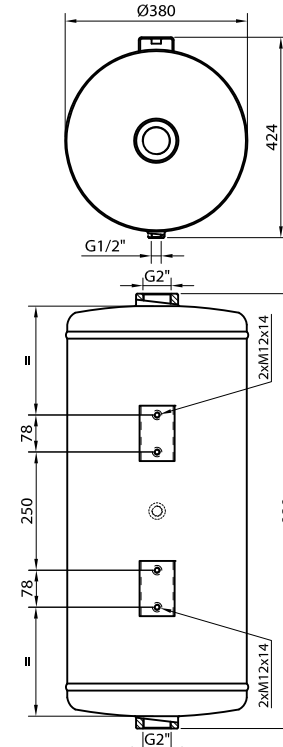

BESTELLEN · HOW TO ORDER

VacuÛm / druk aluminium resrve tank
Vacuum/pressure aluminium resrve tank

	5 L	10 L	15 L	20 L
Volume	5	10	15	20
Max druk	15,5	15,5	15,5	15,5
Materialen	Al	Al	Al	Al
Aansluiting	G1/2"; G3/4"	G1/2"; G3/4"	G1/2"; G3/4"	G1/2"; G3/4"
Gewicht	1700	2400	3300	3700
Order code	VTANK5	VTANK10	VTANK15	VTANK20

VACUÛM/ DRUK RESERVE TANKS
VACUUM / PRESSURE RESERVE TANKS

SPECIFICATIES · CHARACTERISTICS

Volume <i>Volumen</i>	[L]
Max druk <i>Max pressure</i>	[bar]
Materialen <i>Materials</i>	
Aansluiting <i>Connection</i>	
Gewicht <i>Weight</i>	[g]

BESTELLEN · HOW TO ORDER

VacuÛm/ druk aluminium reserve tank
Vacuum/pressure aluminium reserve tank

25 L

40 L

60 L

100 L

25	40	60	100
15,5	15,5	15,5	12
Al	Al	Al	Al
G1/2"; G3/4"	G1/2"; G3/4"	G1/2"; G3/4"	G1/2"; G2"
4600	7300	9300	11300
VTANK25	VTANK40	VTANK60	VTANK100