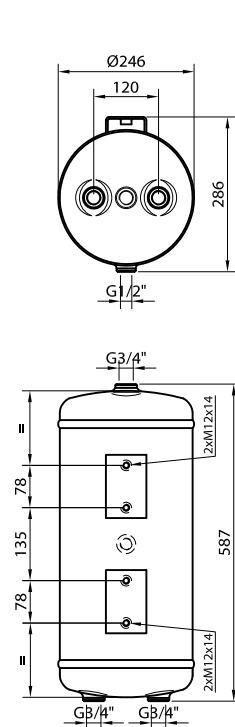

VACUÛM DRUK/ RESERVE TANKS
VACUUM / PRESSURE RESERVE TANKS

SPECIFICATIES · CHARACTERISTICS

Volume <i>Volumen</i>	[L]
Max druk <i>Max pressure</i>	[bar]
Materialen <i>Materials</i>	
Aansluiting <i>Connection</i>	
Gewicht <i>Weight</i>	[g]

BESTELLEN · HOW TO ORDER

VacuÛm / druk aluminium resrve tank
Vacuum/pressure aluminium resrve tank

	5 L	10 L	15 L	20 L
Volume	5	10	15	20
Max druk	15,5	15,5	15,5	15,5
Materialen	Al	Al	Al	Al
Aansluiting	G1/2"; G3/4"	G1/2"; G3/4"	G1/2"; G3/4"	G1/2"; G3/4"
Gewicht	1700	2400	3300	3700
Order code	VTANK5	VTANK10	VTANK15	VTANK20

VACUÛM/ DRUK RESERVE TANKS
VACUUM / PRESSURE RESERVE TANKS

SPECIFICATIES · CHARACTERISTICS

Volume <i>Volumen</i>	[L]
Max druk <i>Max pressure</i>	[bar]
Materialen <i>Materials</i>	
Aansluiting <i>Connection</i>	
Gewicht <i>Weight</i>	[g]

BESTELLEN · HOW TO ORDER

VacuÛm/ druk aluminium reserve tank
Vacuum/pressure aluminium reserve tank

25 L

40 L

60 L

100 L

25	40	60	100
15,5	15,5	15,5	12
Al	Al	Al	Al
G1/2"; G3/4"	G1/2"; G3/4"	G1/2"; G3/4"	G1/2"; G2"
4600	7300	9300	11300
VTANK25	VTANK40	VTANK60	VTANK100